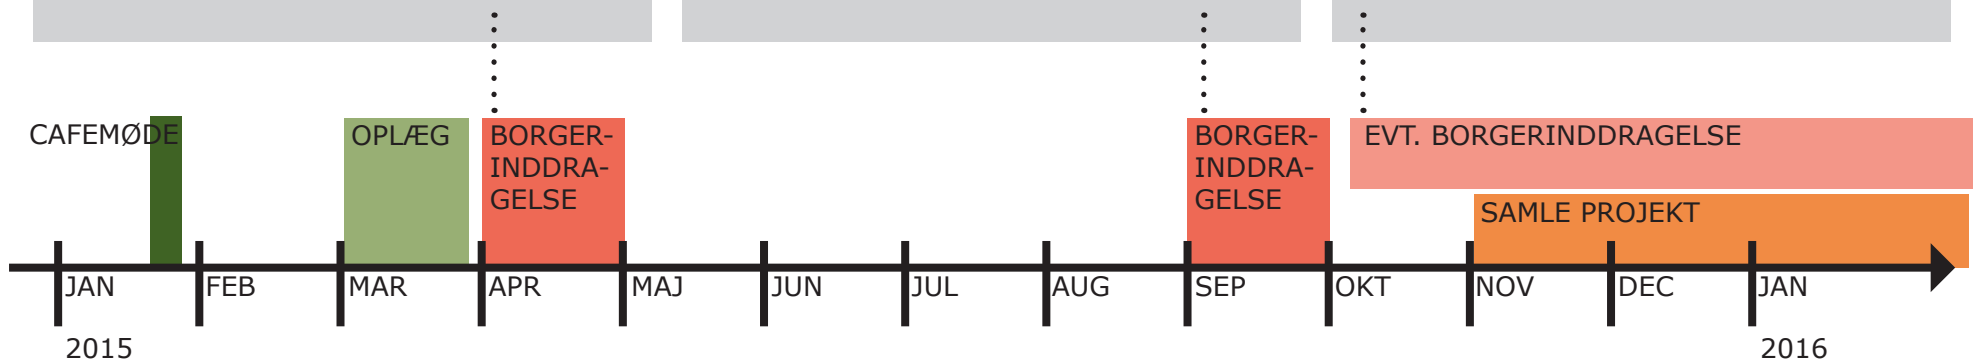

# Liv og Limfjordslandskab i Nordfjends - Tidsplan

SKIVEKOMMUNE

**1**

**Borgerinddragelse  
i april**

**'Aktivitetsuge'**

**2 aftenworkshops  
Med kig på hele  
Nordfjends**

**2**

**Borgerinddragelse  
i forbindelse med  
Kommuneplanen**

**'Landsbykonferencer'**

**3**

**Samskabelse  
i arbejdsgrupper**