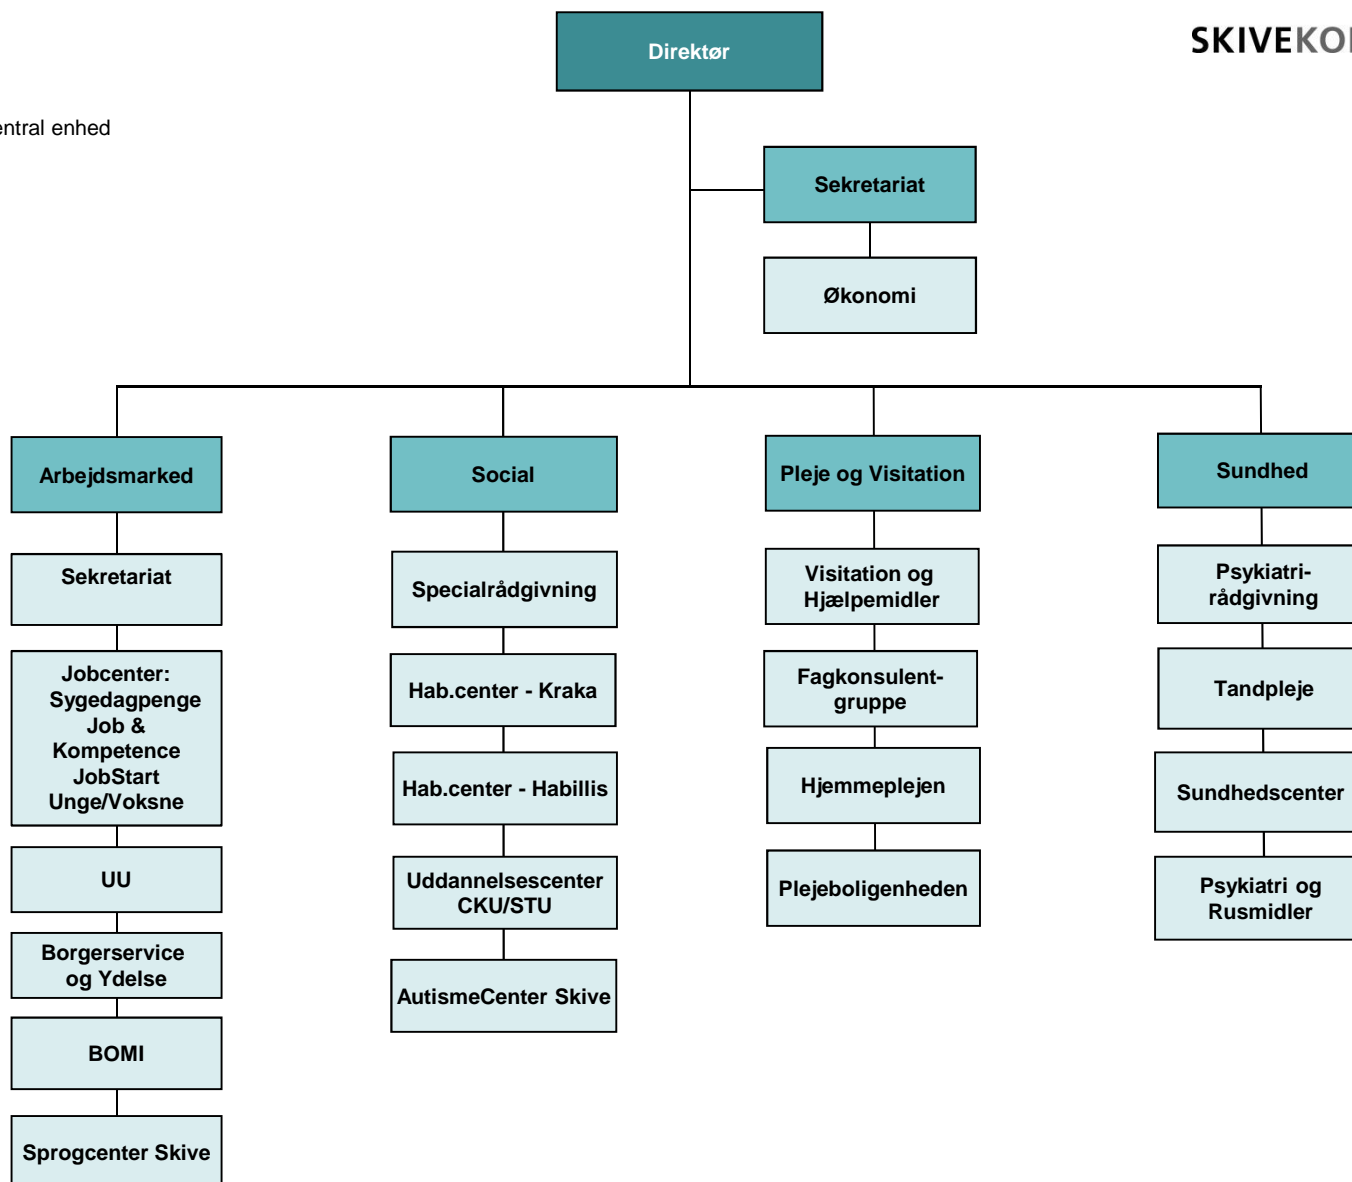

- Direktør
- Afdeling
- Sektion / decentral enhed
- Team

Social- og Arbejdsmarkedsforvaltning

SKIVEKOMMUNE

- Direktør
- Afdeling
- Sektion / decentral enhed

Teknik, Miljø & Udvikling

SKIVEKOMMUNE

- Direktør
- Afdeling / chef
- Team
- Decentral enhed