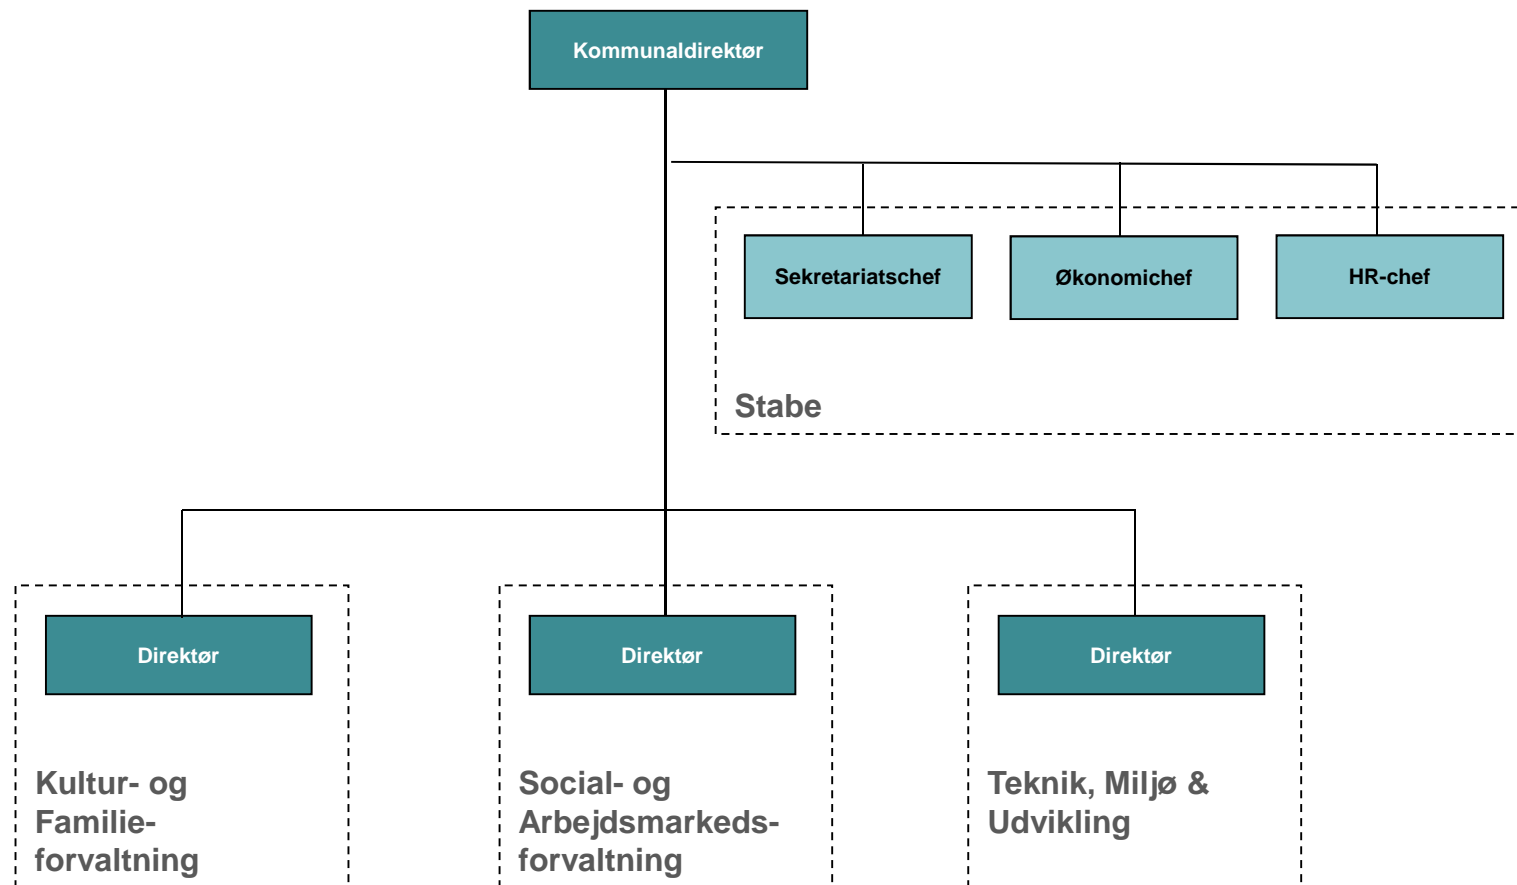

Direktion og forvaltninger

januar 2019

SKIVEKOMMUNE

Stabe

SKIVEKOMMUNE

- Direktør
- Afdeling
- Sektion
- Team

Kultur- og Familieforvaltning

SKIVEKOMMUNE

- Direktør
- Afdeling
- Sektion / decentral enhed
- Team

Social- og Arbejdsmarkedsforvaltning

SKIVEKOMMUNE

- Direktør
- Afdeling
- Sektion / decentral enhed

Teknik, Miljø & Udvikling

SKIVEKOMMUNE

- Direktør
- Afdeling / chef
- Team
- Decentral enhed