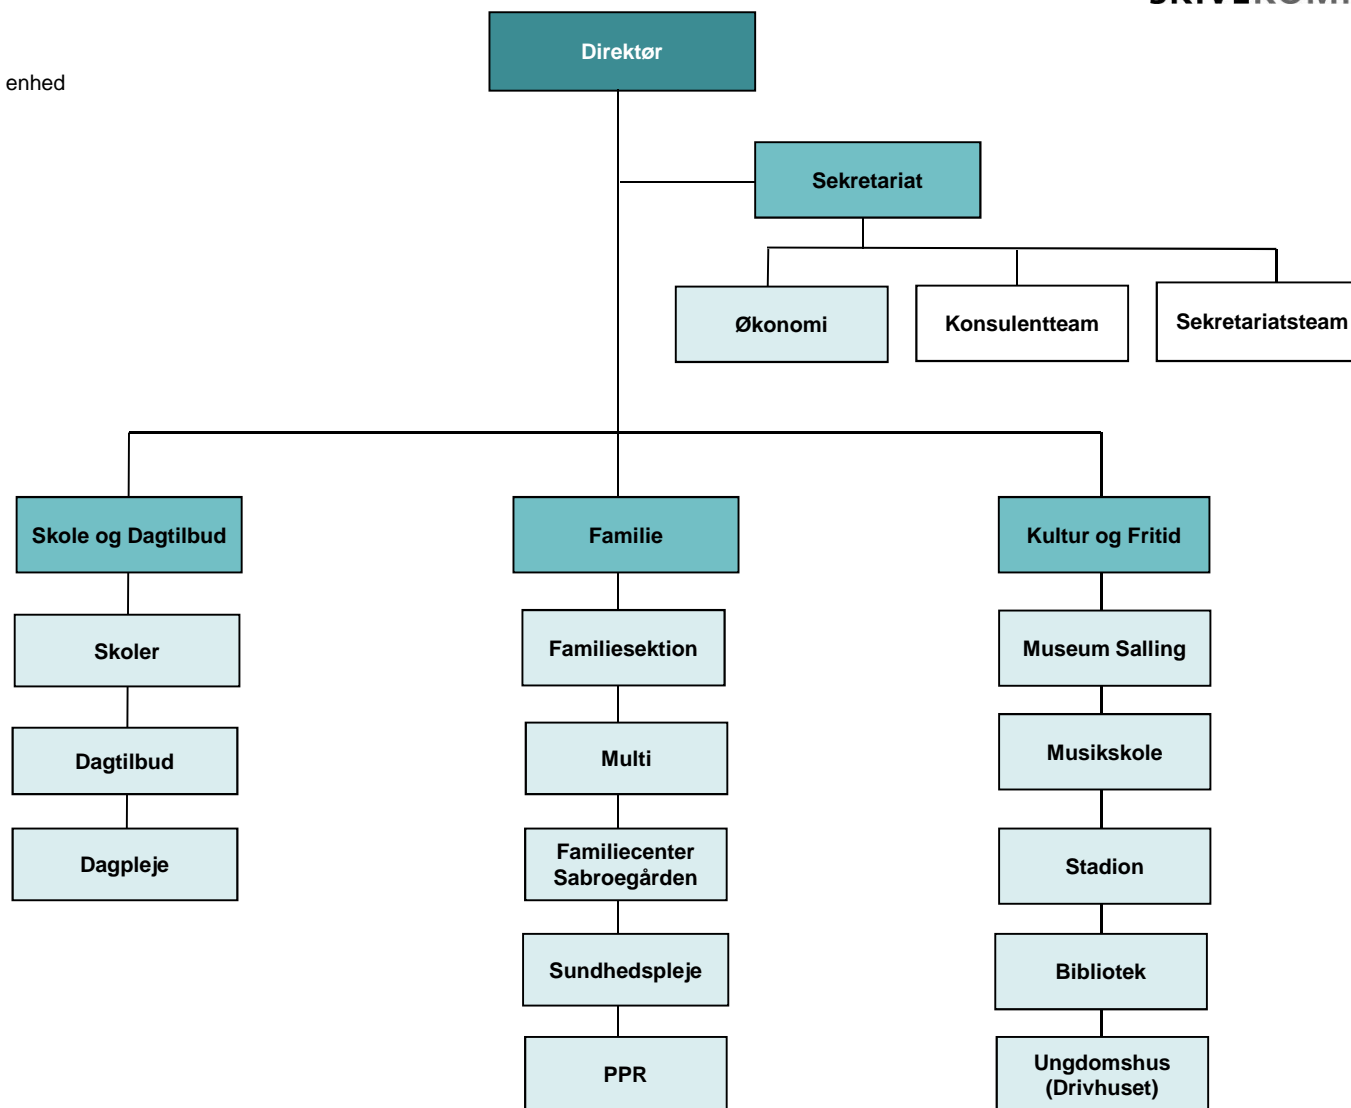

Direktion og forvaltninger

januar 2019

SKIVEKOMMUNE

Stabe

SKIVEKOMMUNE

- Direktør
- Afdeling
- Sektion
- Team

Kultur- og Familieforvaltning

SKIVEKOMMUNE

- Direktør
- Afdeling
- Sektion / decentral enhed
- Team

Social- og Arbejdsmarkedsforvaltning

SKIVEKOMMUNE

- Direktør
- Afdeling
- Sektion / decentral enhed

Teknik, Miljø & Udvikling

SKIVEKOMMUNE

- Direktør
- Afdeling / chef
- Team
- Decentral enhed