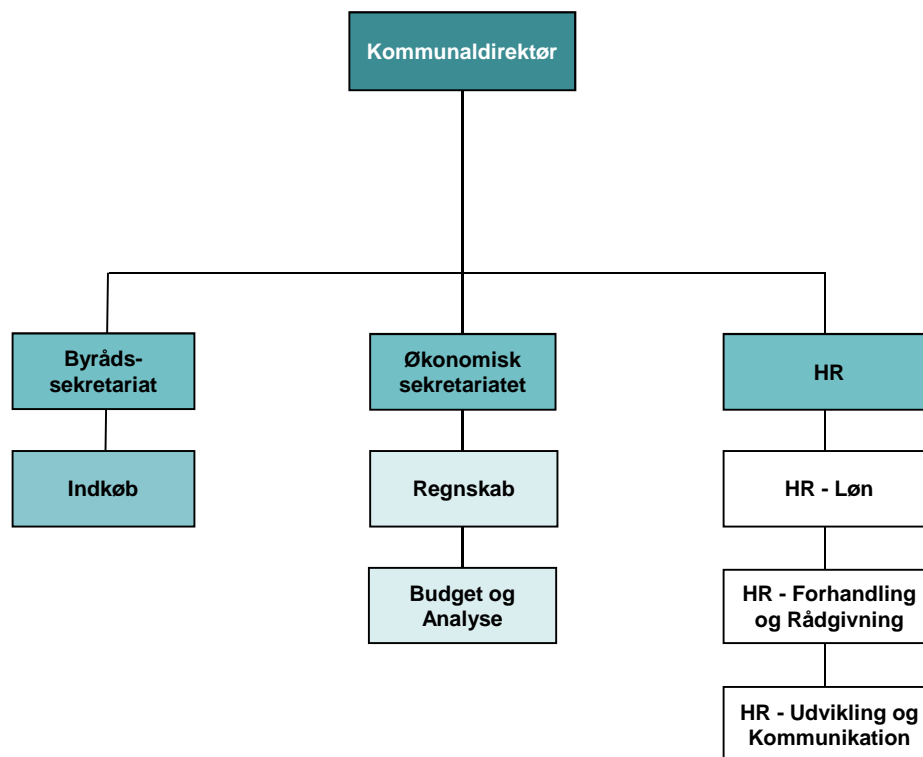

Direktion og forvaltninger

januar 2019

SKIVEKOMMUNE

Stabe

SKIVEKOMMUNE

- Direktør
- Afdeling
- Sektion
- Team

Kultur- og Familieforvaltning

SKIVEKOMMUNE

- Direktør
- Afdeling
- Sektion / decentral enhed
- Team

Social- og Arbejdsmarkedsforvaltning

SKIVEKOMMUNE

- Direktør
- Afdeling
- Sektion / decentral enhed

Teknik, Miljø & Udvikling

SKIVEKOMMUNE

- Direktør
- Afdeling / chef
- Team
- Decentral enhed