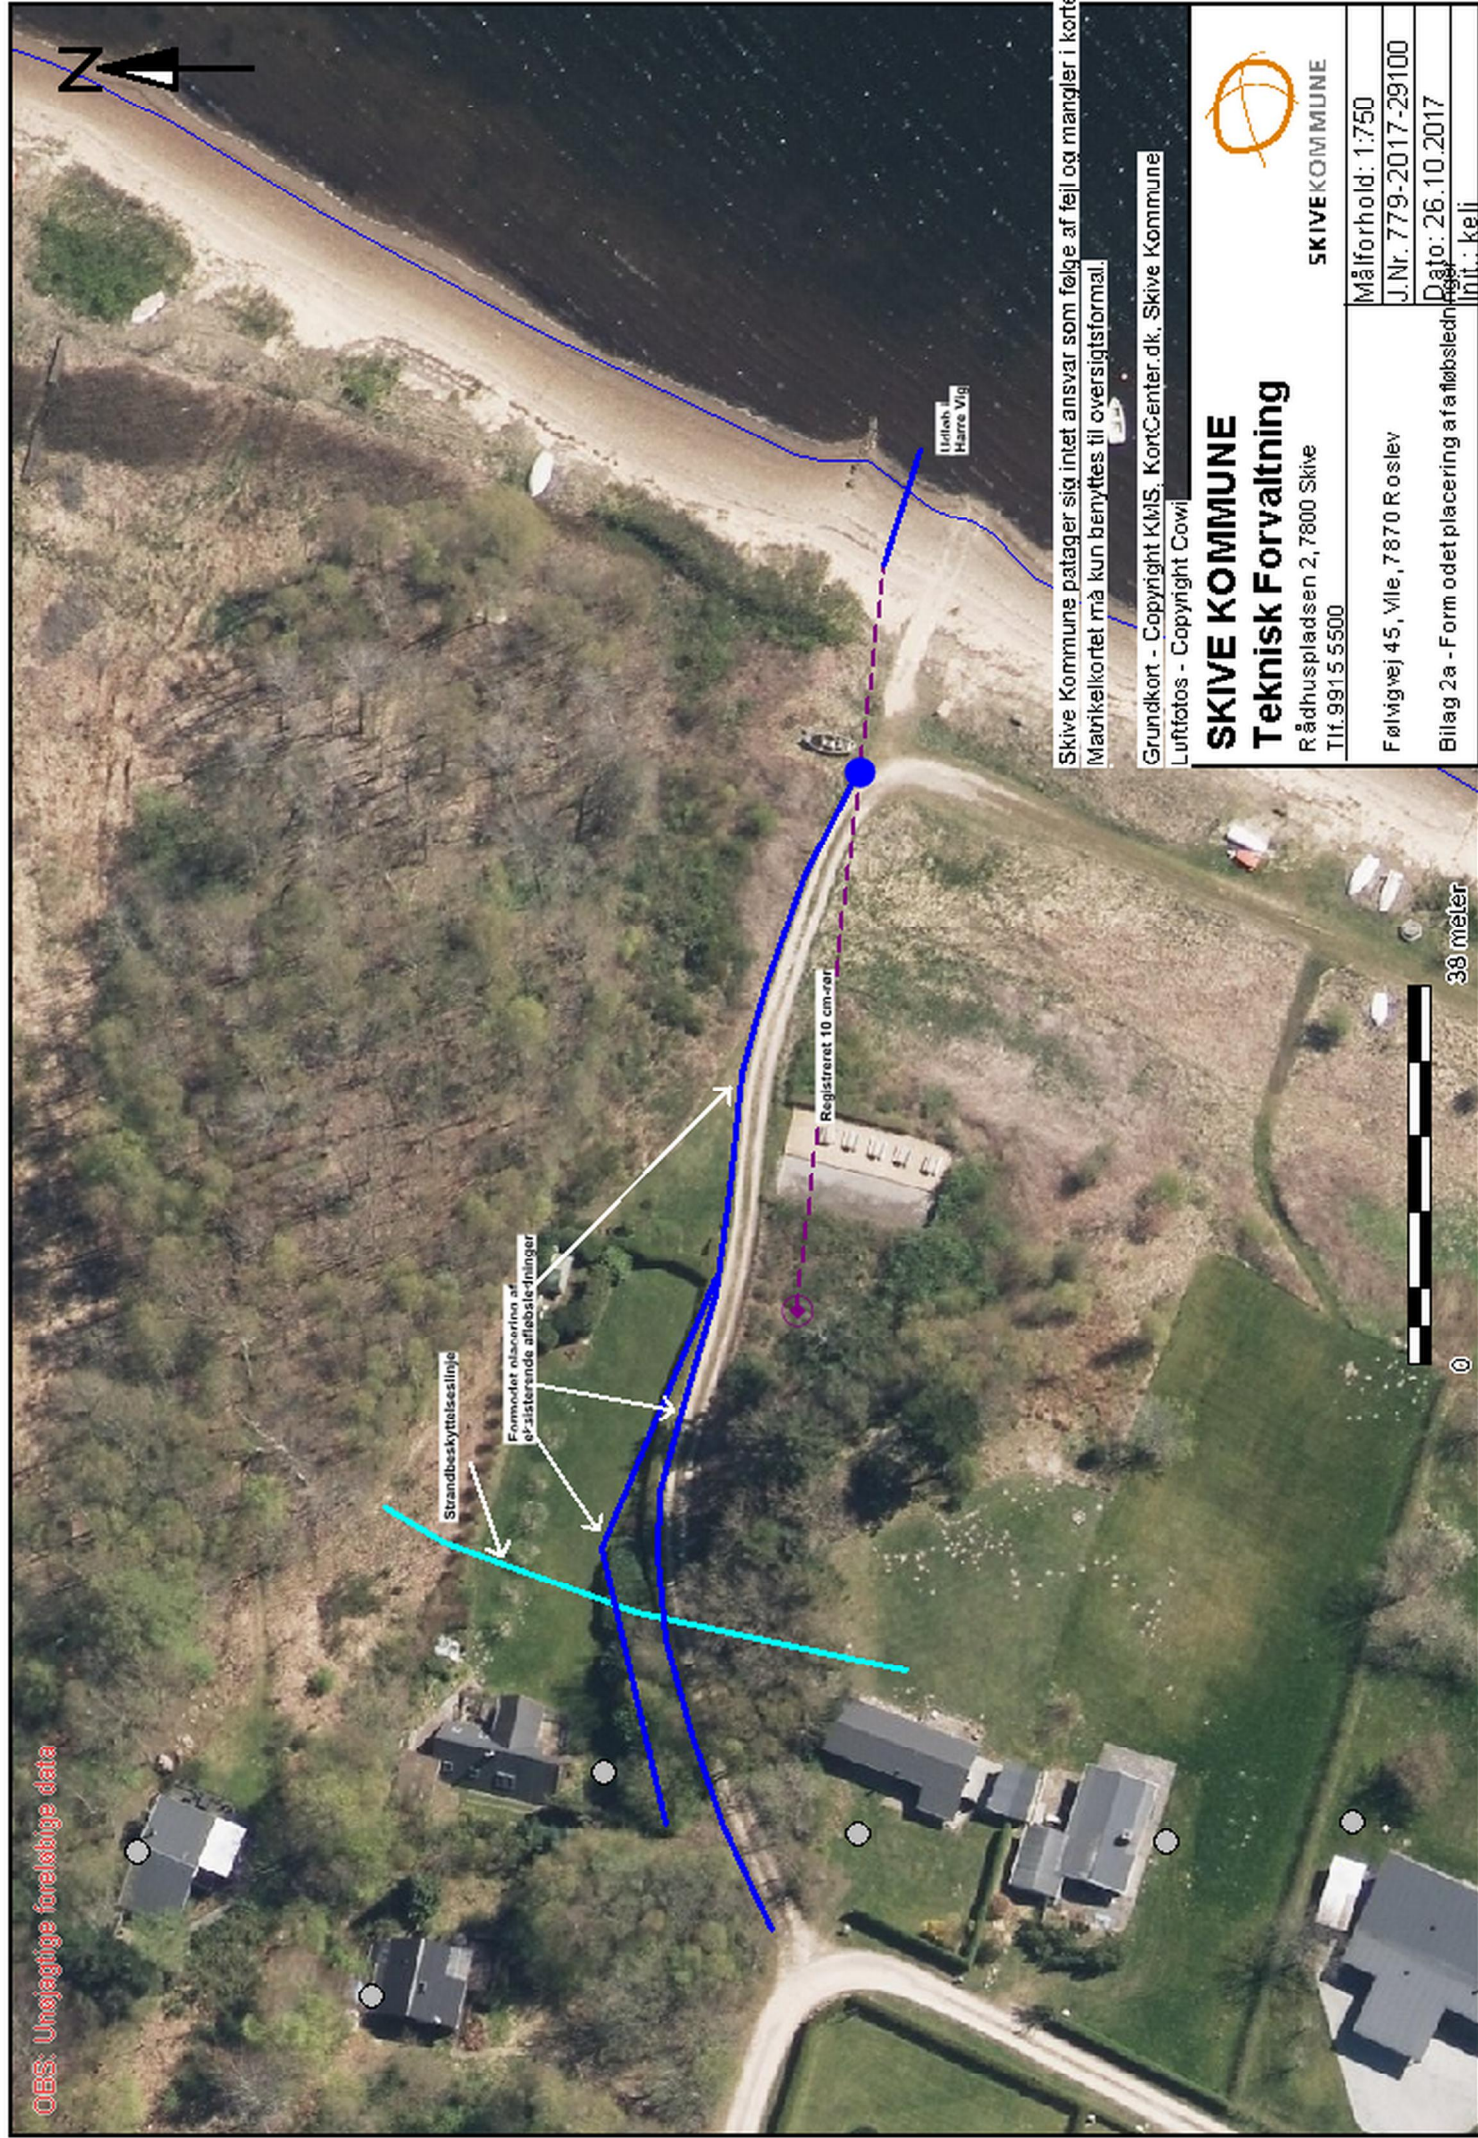

OBS: Unojagtige foreløbige data

Skive Kommune påtager sig intet ansvar som følge af fejl og mangler i kortet.
Matrikelkortet må kun benyttes til oversigtsformål.

Grundkort - Copyright KMS, KortCenter.dk, Skive Kommune
Luftfotos - Copyright Cowi

SKIVE KOMMUNE Teknisk Forvaltning

Rådhuspladsen 2, 7800 Skive
Tlf. 9915 5500

SKIVE KOMMUNE

Målforhold: 1:750

J.Nr. 779-2017-29100

Dato: 26.10.2017

Tit.: kelli

Følvgvej 45, Vle, 7870 Roslev

Bilag 2a - Form odet placering af affaldsfanger

38 meter