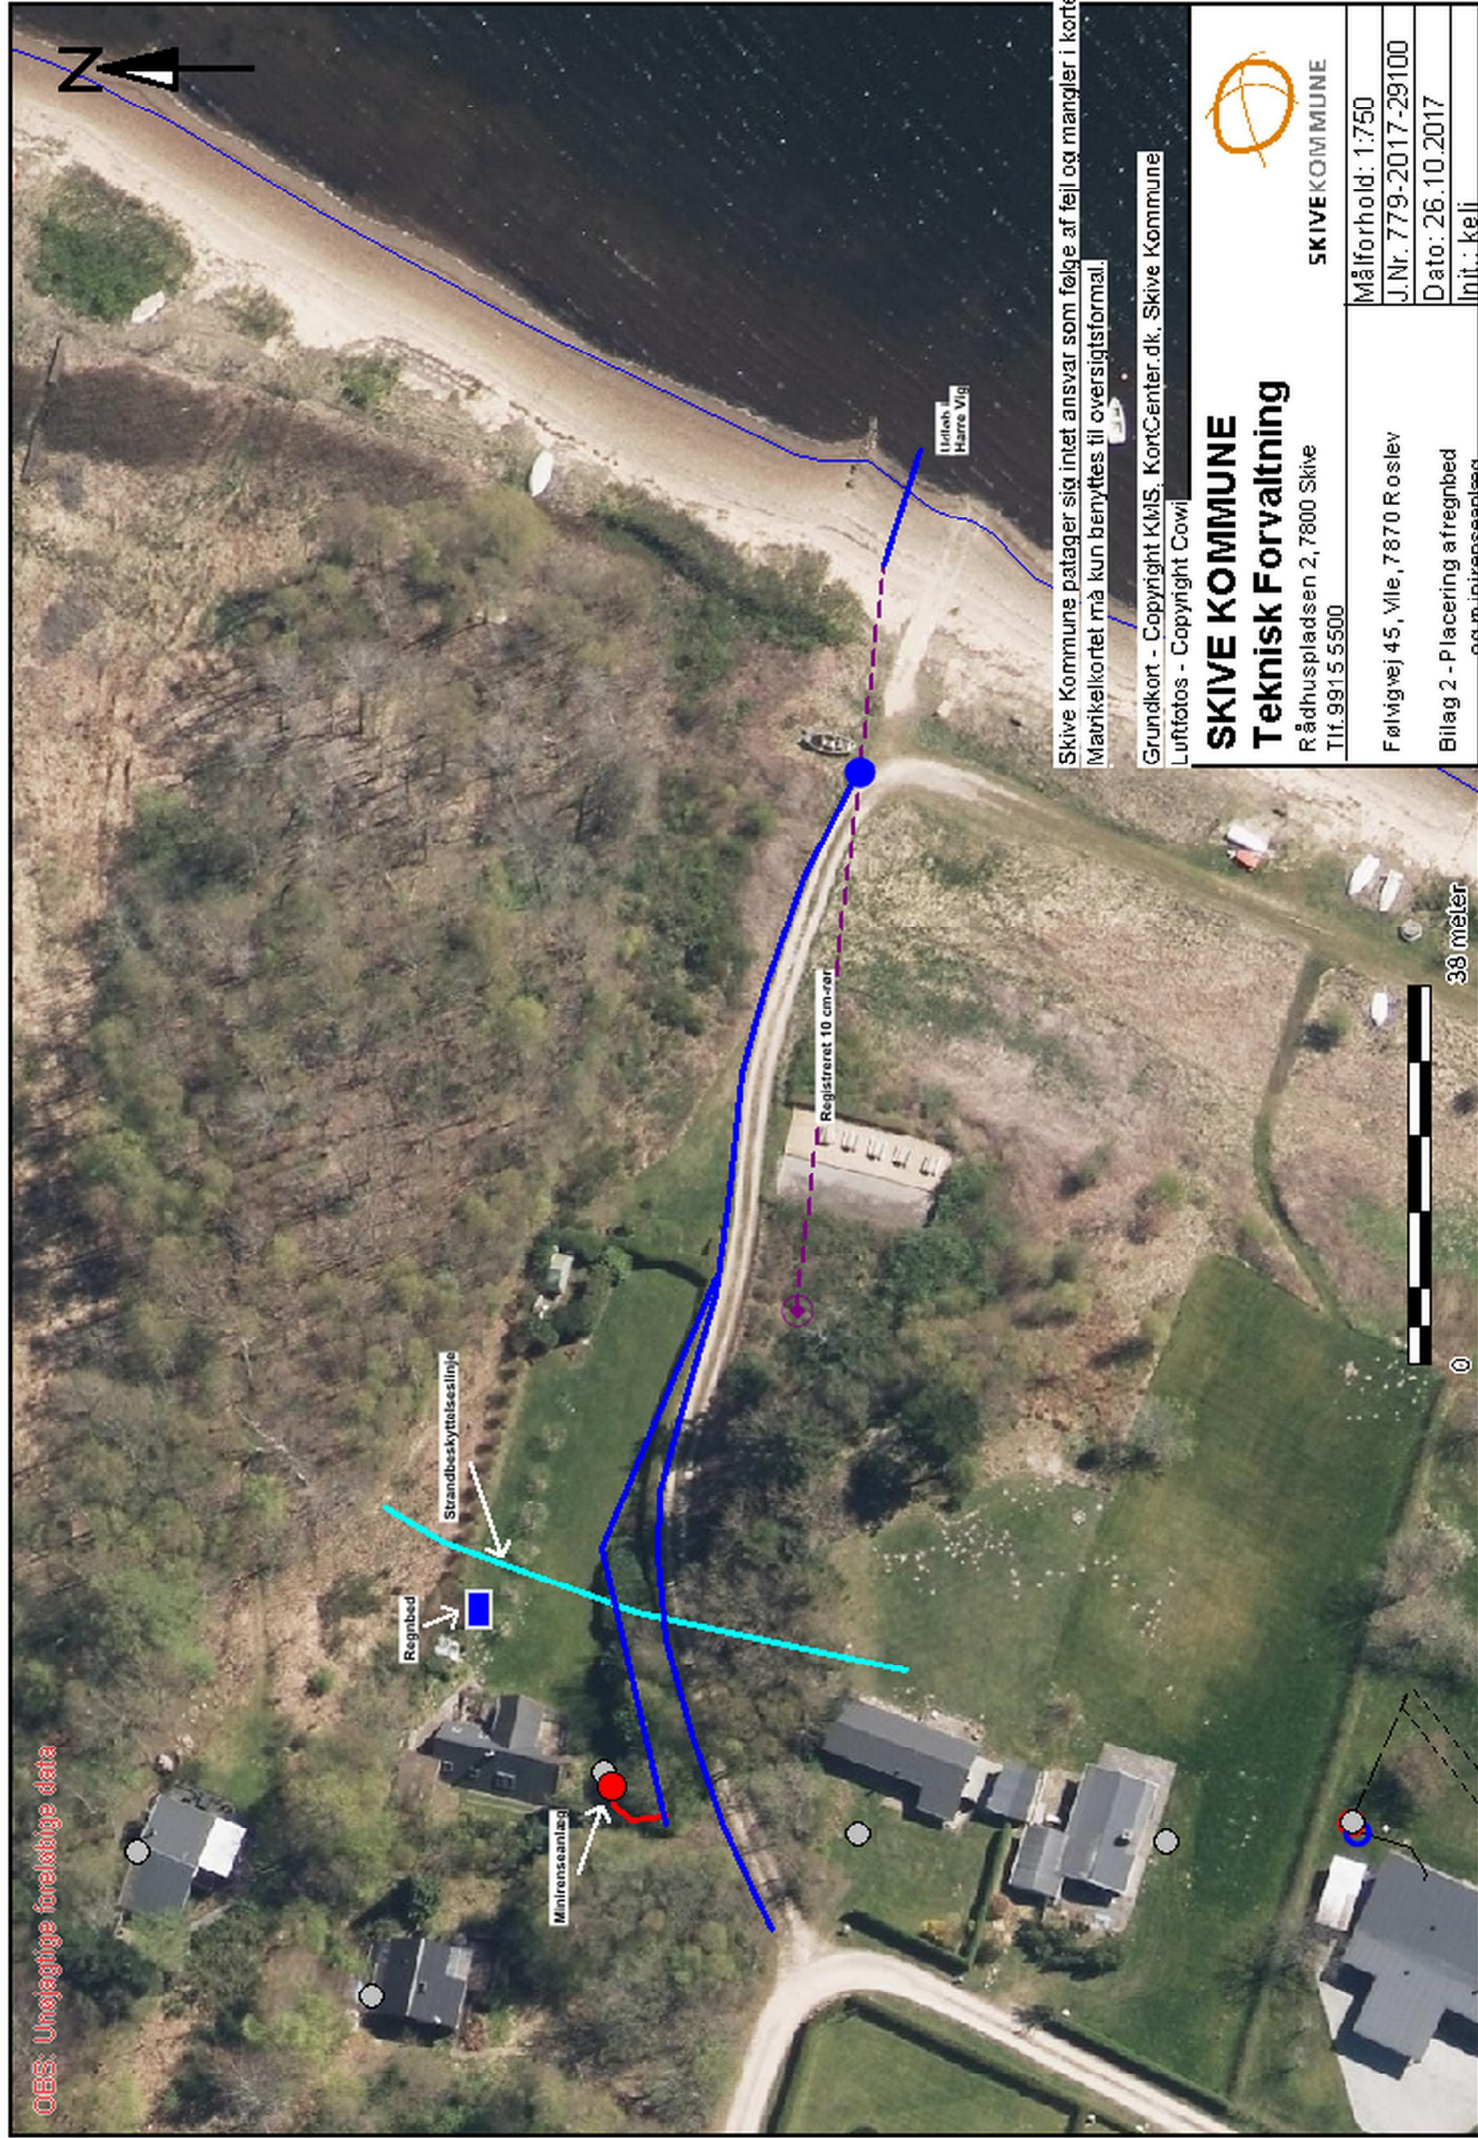

OBS: Unojagtige foreløbige dato

Skive Kommune påtager sig intet ansvar som følge af fejl og mangler i kortet.  
Matrikelkortet må kun benyttes til oversigtsformål.

Grundkort - Copyright KMS, KortCenter.dk, Skive Kommune  
Luftfotos - Copyright Cowi

## SKIVE KOMMUNE Teknisk Forvaltning

Rådhuspladsen 2, 7800 Skive  
Tlf. 9915 5500

SKIVE KOMMUNE

Målforshold: 1:750

J.Nr. 779-2017-29100

Dato: 26.10.2017

Init.: keli

Følvgvej 45, Vle, 7870 Roslev

Bilag 2 - Placering af regnbed

www.skivekommune.dk